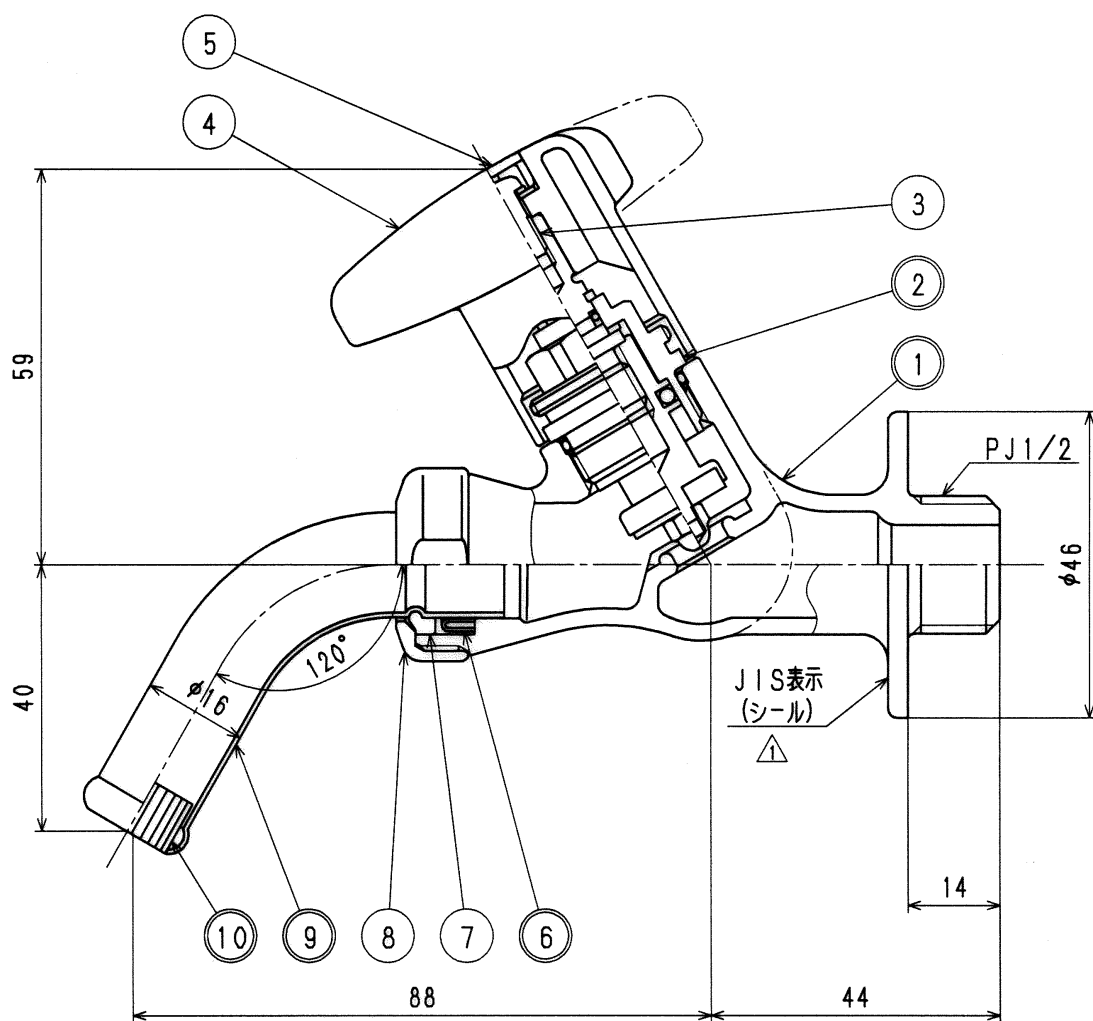

STT	Tên linh kiện	Vật liệu	Quy cách	Ký hiệu	Ghi chú
1	Thân	Đồng thau không chì			Mạ NiCr
2	Bộ trên				
3	Đinh vít	Dây đồng không gỉ	JIS G 4315	SUS304-WS	
4	Tay vặn D2	Nhựa ABC		ABS	Mạ NiCr
5	Nắp tay	Nhựa ABC		ABS	Màu xám
6	Cao su	Cao su tổng hợp		NBR	
7	Ron	Nhựa Pom		POM	
8	Đai ốc	Thanh đồng	JIS H 3250	C3604BD	Mạ NiCr
9	Thân vòi	Đồng thau	JIS H 3300	C2700T	Mạ NiCr
10	Miệng vòi	Tấm đồng không gỉ cán nguội	JIS G 4305	SUS304-CP	

Mã QR	Mã sản phẩm	Tên sản phẩm	Đường kính	Nhiệt độ	Áp lực nước
4560111022484	SDP82	Vòi nước Euros	13	5°C~35°C	0.75MPa